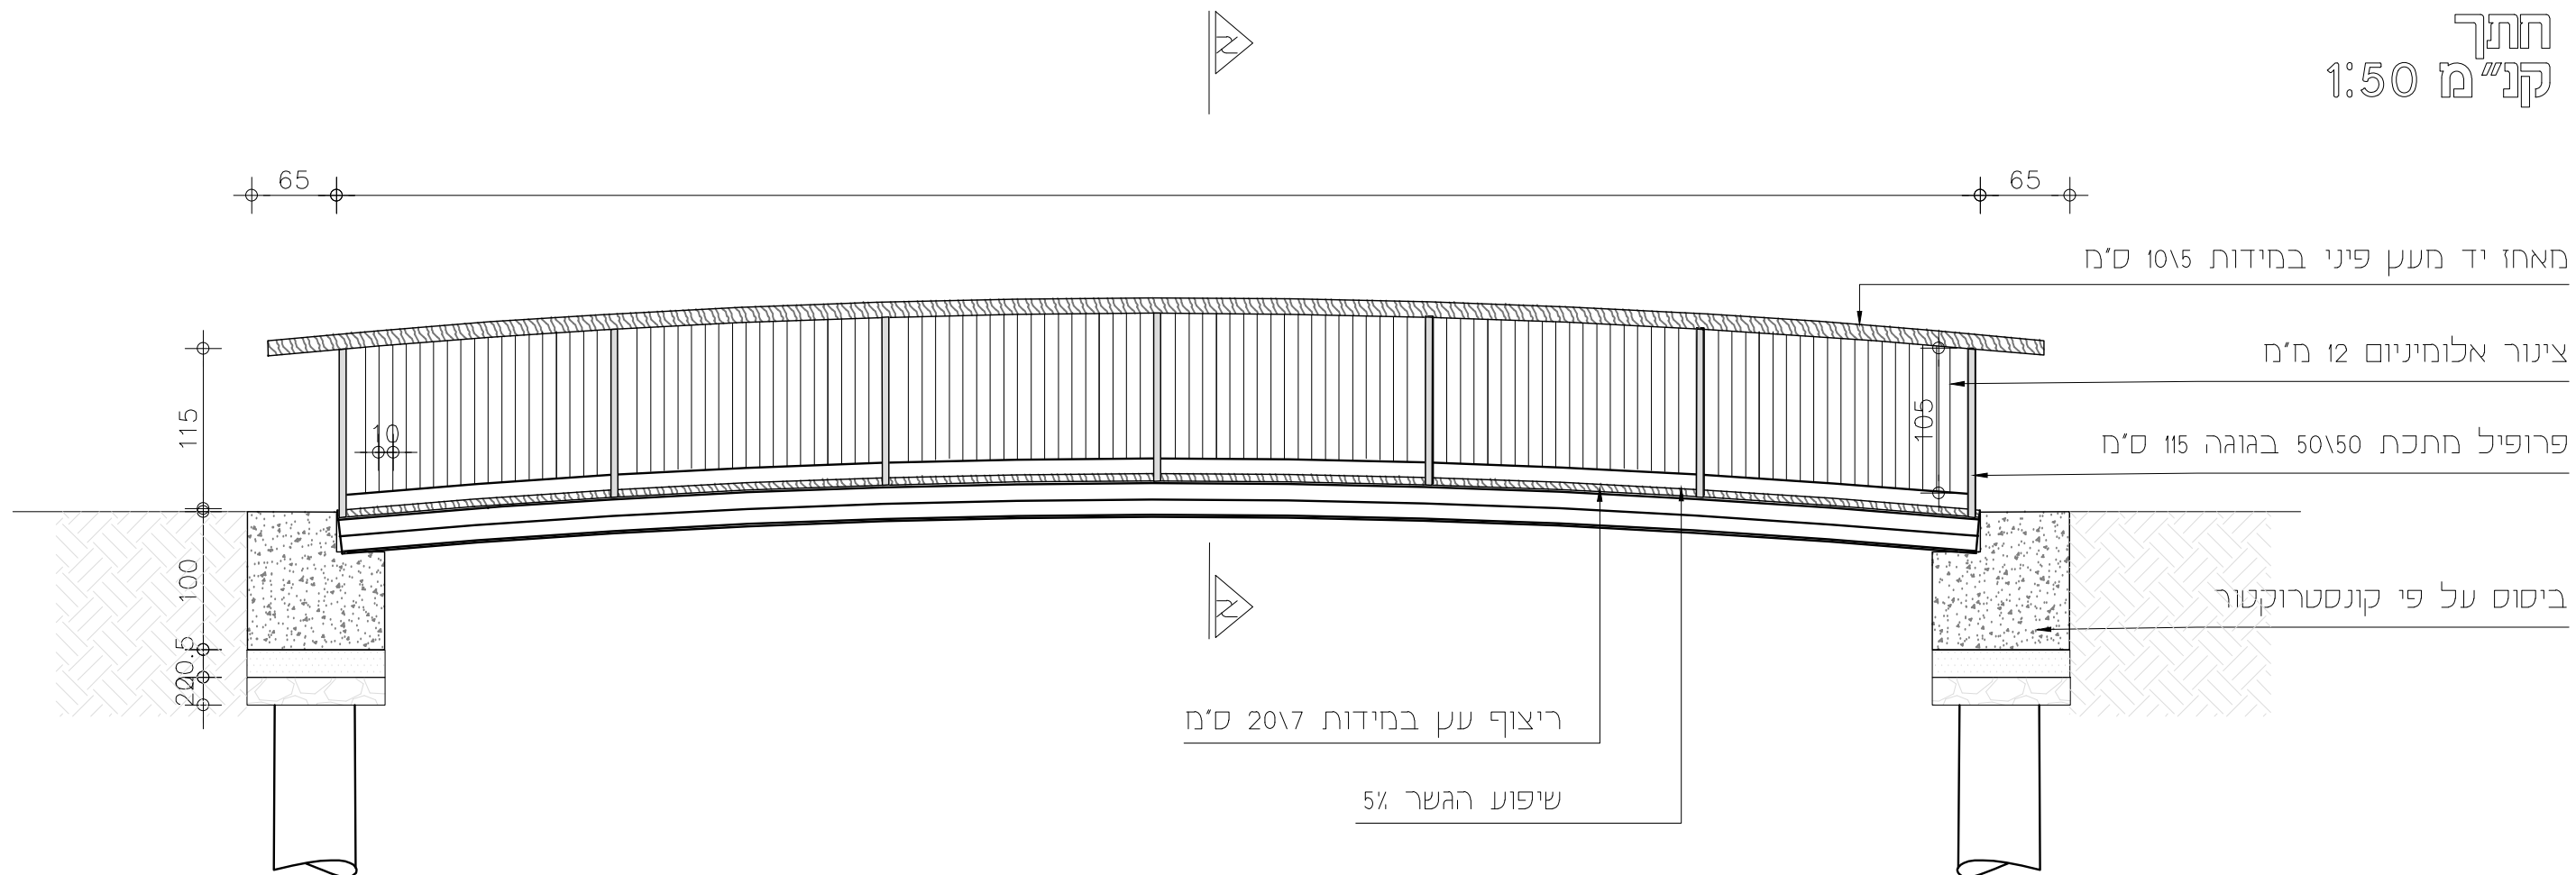

חתך
קני"מ 1:50

חתך א-א
קני"מ 1:20

18/10/2022

1:50

גטמר הולכי רגל

פרט

נחל ציפורי
טמפה אנגנית - שינושה

פרויקט