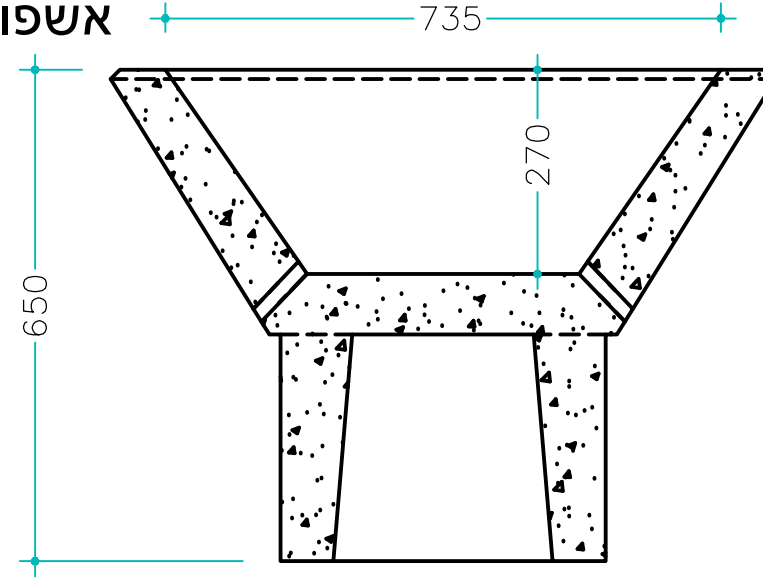

Cat. 3855

אשפון גחלים

70 290 70
430
בטון לקרקע
בהתאם לתנאי קרקע

18/10/2022

אשפתון לגחלים

פרט

נחל ציפורי
שפה אגנית - שיזמה

פרויקט

מהדורה