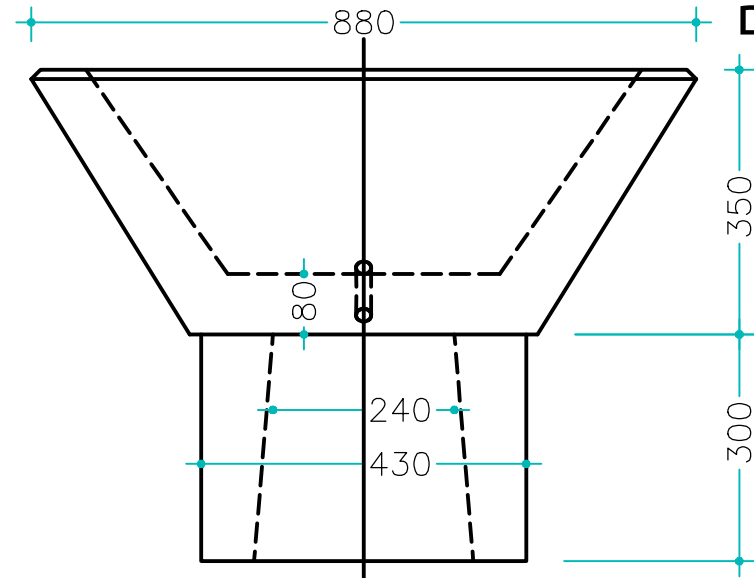

Cat. 3855

אשפון גחלים

70 290 70
430
בטון לקרקע
בהתאם לתנאי קרקע

18/10/2022

אשפתון לגחלים

פרט

נחל ציפורי
שפה אגנית - שיזמה

פרויקט